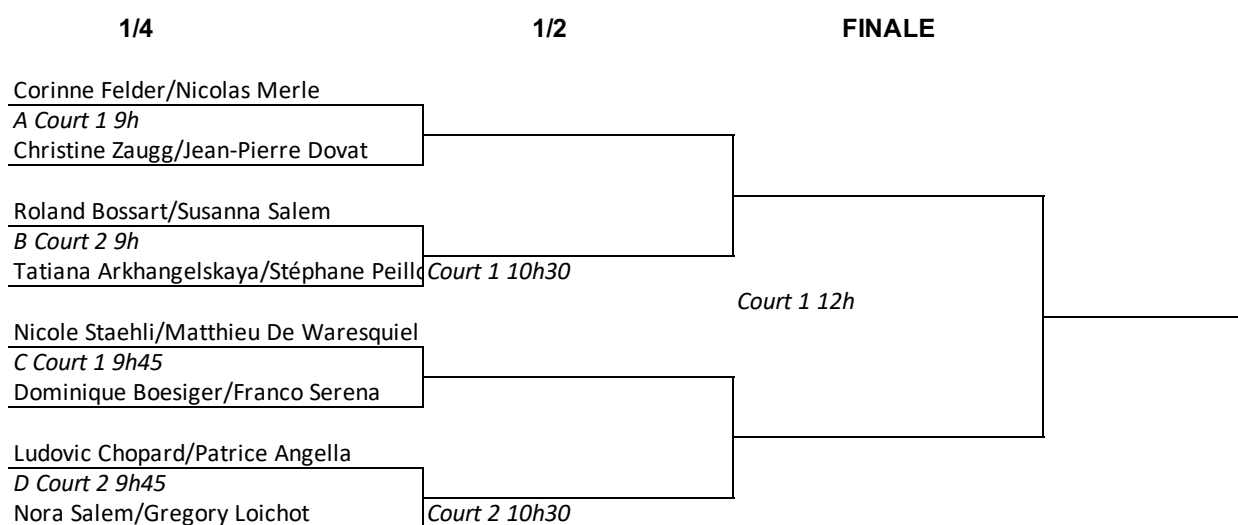

Tableau principal matin

Les perdants du 1er tour disputent le tableau de consolante à 11h15 (demi-finales) et 12h (finale)

Tableau principal après-midi

Les perdants du 1er tour disputent le tableau de consolante à 15h45 (demi-finales) et 16h30 (finale)