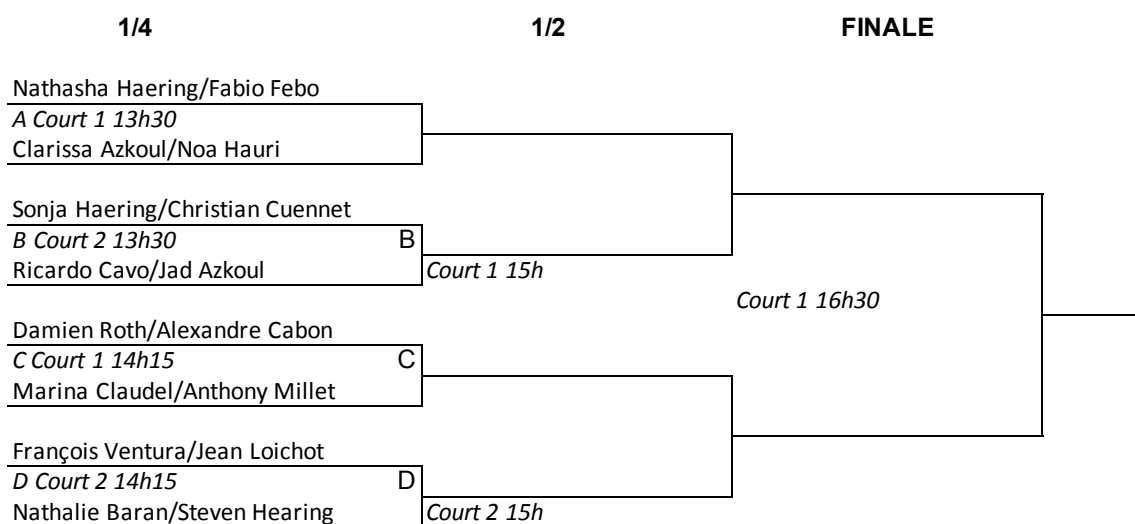

Tableau principal matin

Les perdants du 1er tour disputent le tableau de consolante à 11h15 (demi-finales) et 12h (finale)

Tableau principal après-midi

Les perdants du 1er tour disputent le tableau de consolante à 15h45 (demi-finales) et 16h30 (finale)