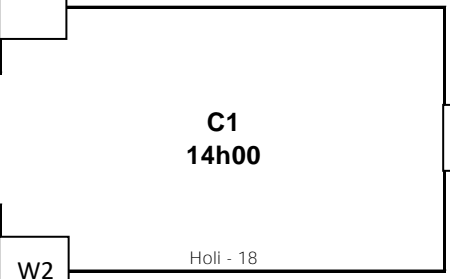

# Tableau DAMES dimanche 13 octobre 2019

**C1  
13h00**

**C2  
13h00**

**C2  
16h00**