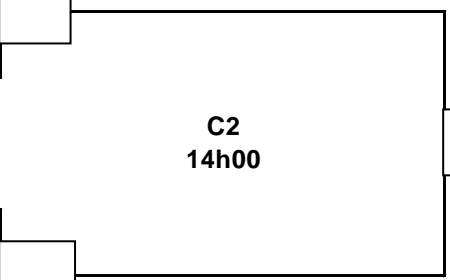

# Tableau DAMES dimanche 13 octobre 2019

**C1  
13h00**

**C2  
13h00**

**C2  
16h00**